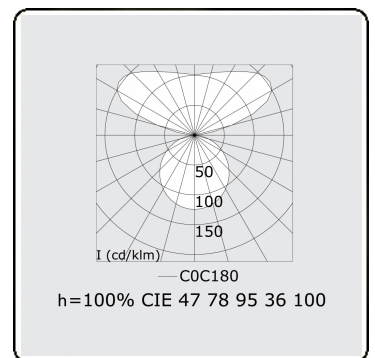

Elektrische Gegevens

Veiligheidsklasse	I
Voeding	230V
Voorschakelapparaat	Stroomvoeding 1-10V

Lampgegevens

Lamptype	LED 4000K
Wattage	145W
Armatuur vermogen	145W
Armatuur lichtstroom	13730
Aantal	1
Levensduur LED module	L80/B10 = 50000h
Kleurtolerantie	MacAdam 3
CRI	>80

Lichttechnische gegevens

UGR	>19
CIE Fluxcode	47 78 95 36 100

Afmetingen

A	1200 mm
---	---------

Opmerkingen

Pendelarmatuur - Direct/Indirect - satiné - MO - RAL 9006

ENERG

Verrijgbaar op aanvraag.