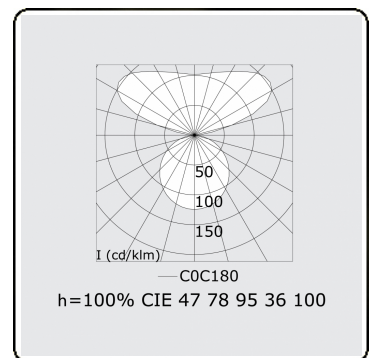

**Elektrische Gegevens**

Veiligheidsklasse	I
Voeding	230V
Voorschakelapparaat	Stroomvoeding 1-10V

**Lampgegevens**

Lamptype	LED 3000K
Wattage	145W
Armatuur vermogen	145W
Armatuur lichtstroom	12838
Aantal	1
Levensduur LED module	L80/B10 = 50000h
Kleurtolerantie	MacAdam 3
CRI	>80

**Lichttechnische gegevens**

UGR	>19
CIE Fluxcode	47 78 95 36 100

**Afmetingen**

A	1200 mm
---	---------

**Opmerkingen**

Pendelarmatuur - Direct/Indirect - satiné - MO - RAL 9006

**ENERGY**

A  
 Verkrijgbaar op aanvraag.  
B  
 Disponible sur demande.  
C  
D  
 Available on request.  
E  
F  
 Auf Anfrage.  
G