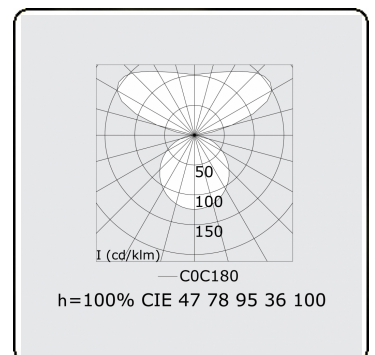

Elektrische Gegevens

Veiligheidsklasse	I
Voeding	230V
Voorschakelapparaat	Stroomvoeding 1-10V

Lampgegevens

Lamptype	LED 4000K
Wattage	103W
Armatuur vermogen	103W
Armatuur lichtstroom	9560
Aantal	1
Levensduur LED module	L80/B10 = 50000h
Kleurtolerantie	MacAdam 3
CRI	>80

Lichttechnische gegevens

UGR	>19
CIE Fluxcode	47 78 95 36 100

Afmetingen

A	900 mm
---	--------

Opmerkingen

Pendelarmatuur - Direct/Indirect - satiné - MO - RAL 9006

ENERGY

A
 Verkrijgbaar op aanvraag.
B
 Disponible sur demande.
C
D
 Available on request.
E
F
 Auf Anfrage.
G