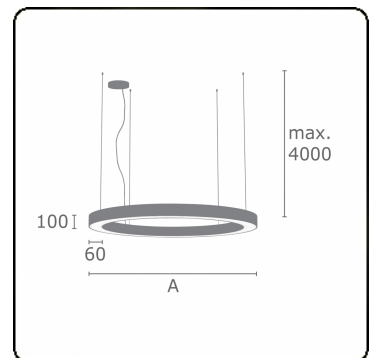

Lichttechnische gegevens

UGR	>19
CIE Fluxcode	47 78 95 36 100

Afmetingen

A	900 mm
---	--------

Opmerkingen

Pendelarmatuur - Direct/Indirect - satiné - MO - RAL 9006

ENERGY

A
 Verkrijgbaar op aanvraag.
B
 Disponible sur demande.
C
D
 Available on request.
E
F
 Auf Anfrage.
G