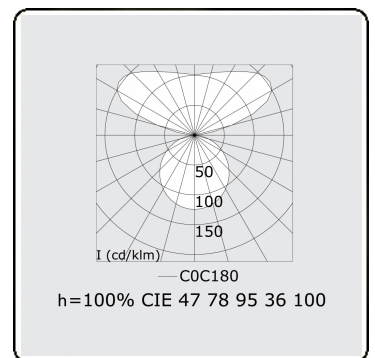

**Elektrische Gegevens**

Veiligheidsklasse	I
Voeding	230V
Voorschakelapparaat	Stroomvoeding 1-10V

**Lampgegevens**

Lamptype	LED 3000K
Wattage	103W
Armatuur vermogen	103W
Armatuur lichtstroom	8939
Aantal	1
Levensduur LED module	L80/B10 = 50000h
Kleurtolerantie	MacAdam 3
CRI	>80

**Lichttechnische gegevens**

UGR	>19
CIE Fluxcode	47 78 95 36 100

**Afmetingen**

A	900 mm
---	--------

**Opmerkingen**

Pendelarmatuur - Direct/Indirect - satiné - MO - RAL 9006

**ENERGY**

A  
 Verkrijgbaar op aanvraag.  
B  
 Disponible sur demande.  
C  
D  
 Available on request.  
E  
F  
 Auf Anfrage.  
G