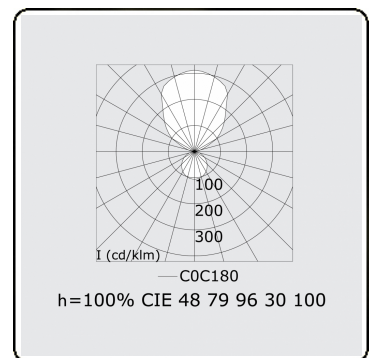

Elektrische Gegevens

Veiligheidsklasse	I
Voeding	230V
Voorschakelapparaat	Stroomvoeding

Lampgegevens

Lamptype	LED 3000K
Wattage	483W
Armatuur vermogen	483W
Armatuur lichtstroom	52229
Aantal	1
Levensduur LED module	L80/B10 = 50000h
Kleurtolerantie	MacAdam 3
CRI	>80

Lichttechnische gegevens

UGR	>19
CIE Fluxcode	47 78 95 36 100

Afmetingen

A	5000 mm
---	---------

Opmerkingen

Pendelarmatuur - Direct/Indirect - satiné - MO - RAL 9006

ENERGY

A
 Verkrijgbaar op aanvraag.
B
 Disponible sur demande.
C
D
 Available on request.
E
F
 Auf Anfrage.
G