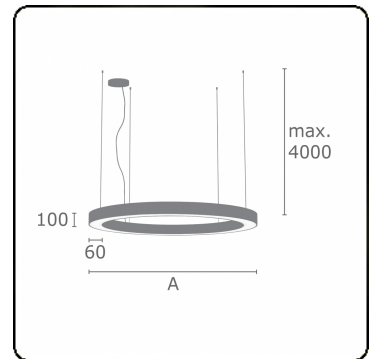

Lichttechnische gegevens

UGR	>19
CIE Fluxcode	47 78 95 36 100

Afmetingen

A	3000 mm
---	---------

Opmerkingen

Pendelarmatuur - Direct/Indirect - satiné - MO - RAL 9006

ENERGY

Verrijgbaar op aanvraag.