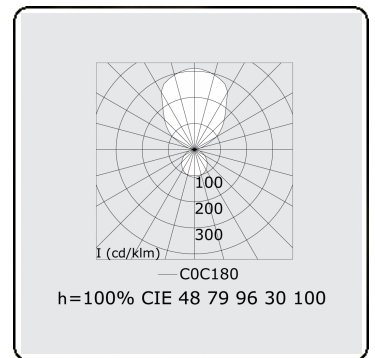

Elektrische Gegevens

Veiligheidsklasse	I
Voeding	230V
Voorschakelapparaat	Stroomvoeding

Lampgegevens

Lamptype	LED 4000K
Wattage	296W
Armatuur vermogen	296W
Armatuur lichtstroom	33790
Aantal	1
Levensduur LED module	L80/B10 = 50000h
Kleurtolerantie	MacAdam 3
CRI	>80

Lichttechnische gegevens

UGR	>19
CIE Fluxcode	47 78 95 36 100

Afmetingen

A	3000 mm
---	---------

Opmerkingen

Pendelarmatuur - Direct/Indirect - satiné - MO - RAL 9006

ENERGY

Verrijgbaar op aanvraag.