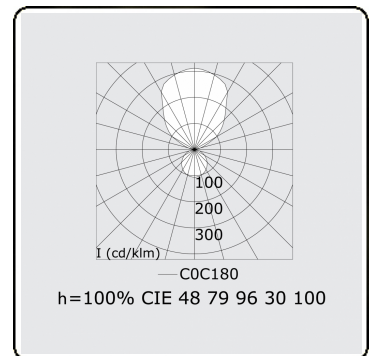

Elektrische Gegevens

Veiligheidsklasse	I
Voeding	230V
Voorschakelapparaat	Stroomvoeding

Lampgegevens

Lamptype	LED 3000K
Wattage	296W
Armatuur vermogen	296W
Armatuur lichtstroom	31594
Aantal	1
Levensduur LED module	L80/B10 = 50000h
Kleurtolerantie	MacAdam 3
CRI	>80

Lichttechnische gegevens

UGR	>19
CIE Fluxcode	47 78 95 36 100

Afmetingen

A	3000 mm
---	---------

Opmerkingen

Pendelarmatuur - Direct/Indirect - satiné - MO - RAL 9006

ENERGY

A
 Verkrijgbaar op aanvraag.
B
 Disponible sur demande.
C
D
 Available on request.
E
F
 Auf Anfrage.
G