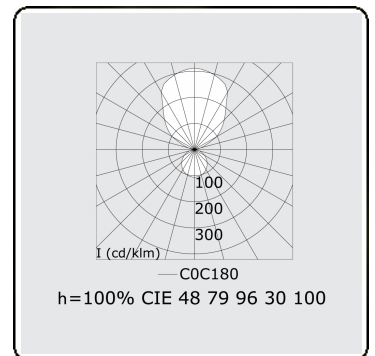

**Elektrische Gegevens**

Veiligheidsklasse	I
Voeding	230V
Voorschakelapparaat	Stroomvoeding

**Lampgegevens**

Lamptype	LED 4000K
Wattage	245W
Armatuur vermogen	245W
Armatuur lichtstroom	27930
Aantal	1
Levensduur LED module	L80/B10 = 50000h
Kleurtolerantie	MacAdam 3
CRI	>80

**Lichttechnische gegevens**

UGR	>19
CIE Fluxcode	47 78 95 36 100

**Afmetingen**

A	2500 mm
---	---------

**Opmerkingen**

Pendelarmatuur - Direct/Indirect - satiné - MO - RAL 9006

**ENERGY**

A  
 Verkrijgbaar op aanvraag.  
B  
 Disponible sur demande.  
C  
D  
 Available on request.  
E  
F  
 Auf Anfrage.  
G