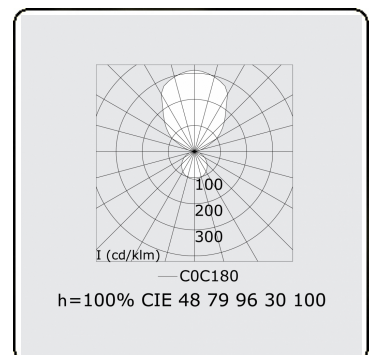

**Elektrische Gegevens**

Veiligheidsklasse	I
Voeding	230V
Voorschakelapparaat	Stroomvoeding

**Lampgegevens**

Lamptype	LED 4000K
Wattage	193W
Armatuur vermogen	193W
Armatuur lichtstroom	19860
Aantal	1
Levensduur LED module	L80/B10 = 50000h
Kleurtolerantie	MacAdam 3
CRI	>80

**Lichttechnische gegevens**

UGR	>19
CIE Fluxcode	47 78 95 36 100

**Afmetingen**

A	1500 mm
---	---------

**Opmerkingen**

Pendelarmatuur - Direct/Indirect - satiné - MO - RAL 9006

**ENERGY**

Verrijgbaar op aanvraag.