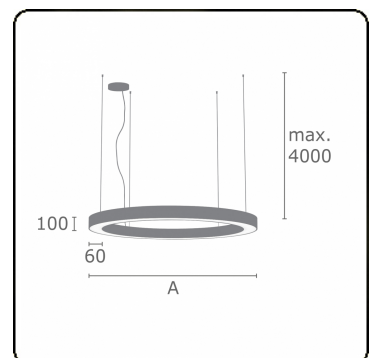

**Lichttechnische gegevens**

UGR	>19
CIE Fluxcode	47 78 95 36 100

**Afmetingen**

A	1500 mm
---	---------

**Opmerkingen**

Pendelarmatuur - Direct/Indirect - satiné - MO - RAL 9006

**ENERGY**

Verrijgbaar op aanvraag.