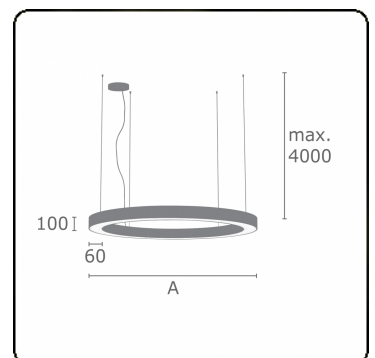

Lichttechnische gegevens

UGR	>19
CIE Fluxcode	47 78 95 36 100

Afmetingen

A	900 mm
---	--------

Opmerkingen

Pendelarmatuur - Direct/Indirect - satiné - MO - RAL 9006

ENERGY

Verrijgbaar op aanvraag.