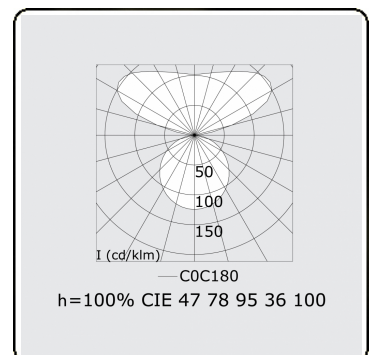

Elektrische Gegevens

Veiligheidsklasse	I
Voeding	230V
Voorschakelapparaat	Stroomvoeding

Lampgegevens

Lamptype	LED 4000K
Wattage	103W
Armatuur vermogen	103W
Armatuur lichtstroom	9560
Aantal	1
Levensduur LED module	L80/B10 = 50000h
Kleurtolerantie	MacAdam 3
CRI	>80

Lichttechnische gegevens

UGR	>19
CIE Fluxcode	47 78 95 36 100

Afmetingen

A	900 mm
---	--------

Opmerkingen

Pendelarmatuur - Direct/Indirect - satiné - MO - RAL 9006

ENERGY

Verrijgbaar op aanvraag.