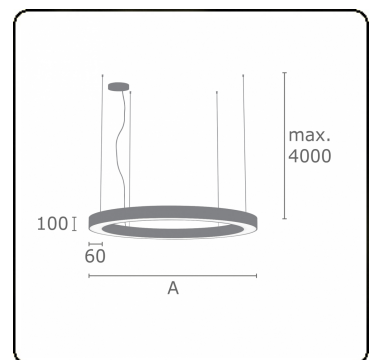

Lichttechnische gegevens

UGR	>19
CIE Fluxcode	47 78 95 36 100

Afmetingen

A	900 mm
---	--------

Opmerkingen

Pendelarmatuur - Direct/Indirect - satiné - MO - RAL 9006

ENERGY

A
 Verkrijgbaar op aanvraag.
B
 Disponible sur demande.
C
D
 Available on request.
E
F
 Auf Anfrage.
G