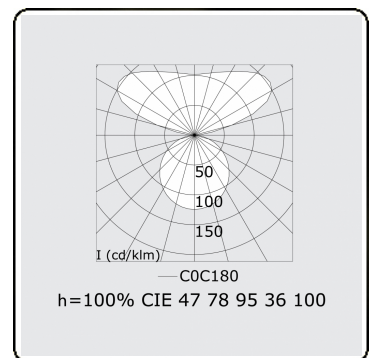

Elektrische Gegevens

Veiligheidsklasse	I
Voeding	230V
Voorschakelapparaat	Stroomvoeding

Lampgegevens

Lamptype	LED 3000K
Wattage	103W
Armatuur vermogen	103W
Armatuur lichtstroom	8939
Aantal	1
Levensduur LED module	L80/B10 = 50000h
Kleurtolerantie	MacAdam 3
CRI	>80

Lichttechnische gegevens

UGR	>19
CIE Fluxcode	47 78 95 36 100

Afmetingen

A	900 mm
---	--------

Opmerkingen

Pendelarmatuur - Direct/Indirect - satiné - MO - RAL 9006

ENERGY

A
 Verkrijgbaar op aanvraag.
B
 Disponible sur demande.
C
D
 Available on request.
E
F
 Auf Anfrage.
G