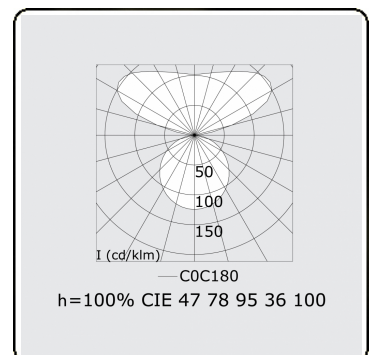

Elektrische Gegevens

Veiligheidsklasse	I
Voeding	230V
Voorschakelapparaat	Stroomvoeding

Lampgegevens

Lamptype	LED 3000K
Wattage	103W
Armatuur vermogen	103W
Armatuur lichtstroom	8939
Aantal	1
Levensduur LED module	L80/B10 = 50000h
Kleurtolerantie	MacAdam 3
CRI	>80

Lichttechnische gegevens

UGR	>19
CIE Fluxcode	47 78 95 36 100

Afmetingen

A	900 mm
---	--------

Opmerkingen

Pendelarmatuur - Direct/Indirect - satiné - MO - RAL 9006

ENERGY

Verrijgbaar op aanvraag.