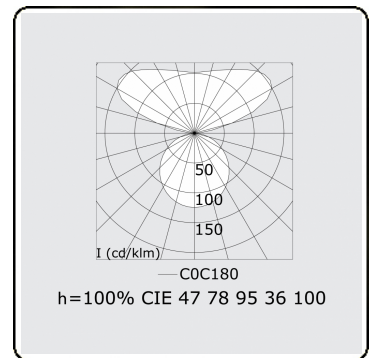

Lichttechnische gegevens

UGR	>19
CIE Fluxcode	47 78 95 36 100

Afmetingen

A	600 mm
---	--------

Opmerkingen

Pendelarmatuur - Direct/Indirect - satiné - MO - RAL 9006

ENERGY

Verrijgbaar op aanvraag.