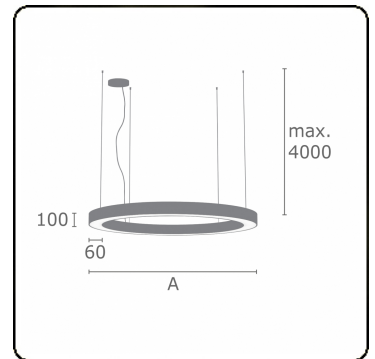

Lichttechnische gegevens

UGR	>19
CIE Fluxcode	47 78 95 36 100

Afmetingen

A	600 mm
---	--------

Opmerkingen

Pendelarmatuur - Direct/Indirect - satiné - MO - RAL 9006

ENERGY

Verrijgbaar op aanvraag.