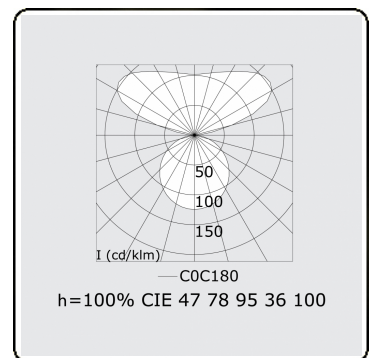

Lichttechnische gegevens

UGR	>19
CIE Fluxcode	47 78 95 36 100

Afmetingen

A	600 mm
---	--------

Opmerkingen

Pendelarmatuur - Direct/Indirect - satiné - MO - RAL 9006

ENERGY

Verrijgbaar op aanvraag.