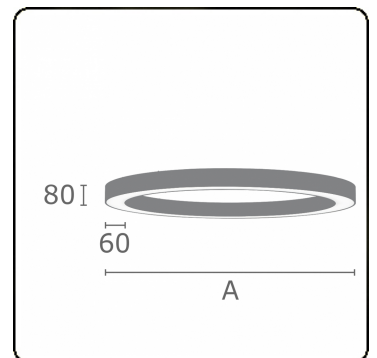

Anilo Direct - satiné - MO - RAL 9005
05.49006194-9005

Armatuurgegevens

Montage	Plafond
Lichtuittreding	Direct
Afscherming	Opale plexi
Beschermingsgraad	IP 20
Behuizing	Aluminium
Afwerking	RAL 9005 Gitzwart
Keurmerken	CE, ISO 9001

Elektrische Gegevens

Veiligheidsklasse	I
Voeding	230V
Voorschakelapparaat	Stroomvoeding touch-dim

Lampgegevens

Lamptype	LED 4000K
Wattage	272W
Armatuur vermogen	272W
Armatuur lichtstroom	22310
Aantal	1
Levensduur LED module	L80/B10 = 50000h
Kleurtolerantie	MacAdam 3
CRI	>80

Lichttechnische gegevens

UGR	>19
CIE Fluxcode	48 79 96 100 100

Afmetingen

A	6000 mm
---	---------

Opmerkingen

Plafondarmatuur - Direct - satiné - MO - RAL 9005

ENERGY

Verrijgbaar op aanvraag.