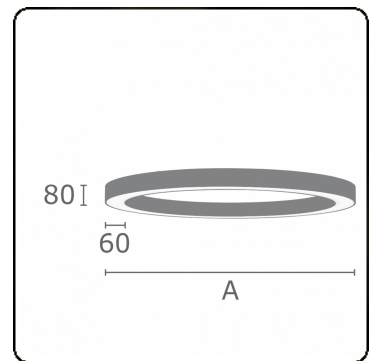

**Elektrische Gegevens**

Veiligheidsklasse	I
Voeding	230V
Voorschakelapparaat	Stroomvoeding touch-dim

**Lampgegevens**

Lamptype	LED 3000K
Wattage	272W
Armatuur vermogen	272W
Armatuur lichtstroom	20860
Aantal	1
Levensduur LED module	L80/B10 = 50000h
Kleurtolerantie	MacAdam 3
CRI	>80

**Lichttechnische gegevens**

UGR	>19
CIE Fluxcode	48 79 96 100 100

**Afmetingen**

A	6000 mm
---	---------

**Opmerkingen**

Plafondarmatuur - Direct - satiné - MO - RAL 9005

**ENERGY**

Verrijgbaar op aanvraag.