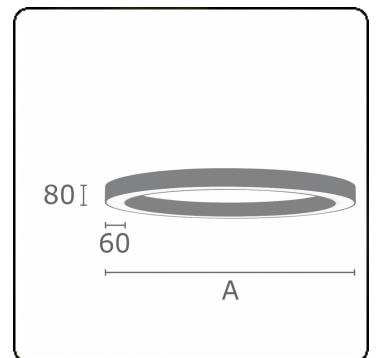

Anilo Direct - satiné - MO - RAL 9005
05.49006184-9005

Armatuurgegevens

Montage	Plafond
Lichtuittreding	Direct
Afscherming	Opale plexi
Beschermingsgraad	IP 20
Behuizing	Aluminium
Afwerking	RAL 9005 Gitzwart
Keurmerken	CE, ISO 9001

Elektrische Gegevens

Veiligheidsklasse	I
Voeding	230V
Voorschakelapparaat	Stroomvoeding touch-dim

Lampgegevens

Lamptype	LED 4000K
Wattage	221W
Armatuur vermogen	221W
Armatuur lichtstroom	18130
Aantal	1
Levensduur LED module	L80/B10 = 50000h
Kleurtolerantie	MacAdam 3
CRI	>80

Lichttechnische gegevens

UGR	>19
CIE Fluxcode	48 79 96 100 100

Afmetingen

A	5000 mm
---	---------

Opmerkingen

Plafondarmatuur - Direct - satiné - MO - RAL 9005

ENERGY

Verkrijgbaar op aanvraag.