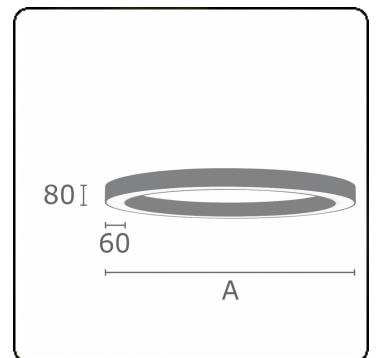

Anilo Direct - satiniert - MO - RAL 9005
05.49006173-9005

Leuchtendaten

Montage	Decke
Lichtaustritt	Direkt
Leuchten Abdeckung	Opale Abdeckung
Schutzgrad	IP 20
Gehäuse	Aluminium
Verarbeitung	RAL 9005 Tiefschwarz
Prüfzeichen	CE, ISO 9001

Lichttechnische Daten

UGR	>19
CIE Fluxcode	47 78 95 100 100

Abmessungen

A	4000 mm
---	---------

Bemerkungen

Deckenleuchte - Direkt - satiniert - MO - RAL 9005

ENERGY

Verrijgbaar op aanvraag.