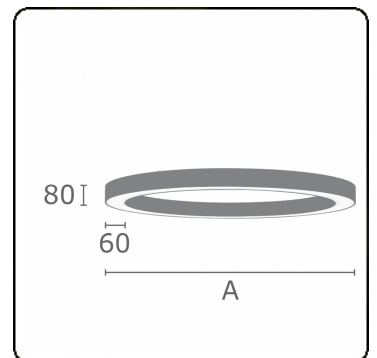

Anilo Direct - satiné - MO - RAL 9005
05.49006173-9005

Armatuurgegevens

Montage	Plafond
Lichtuittreding	Direct
Afscherming	Opale plexi
Beschermingsgraad	IP 20
Behuizing	Aluminium
Afwerking	RAL 9005 Gitzwart
Keurmerken	CE, ISO 9001

Elektrische Gegevens

Veiligheidsklasse	I
Voeding	230V
Voorschakelapparaat	Stroomvoeding touch-dim

Lampgegevens

Lamptype	LED 3000K
Wattage	171W
Armatuur vermogen	171W
Armatuur lichtstroom	13043
Aantal	1
Levensduur LED module	L80/B10 = 50000h
Kleurtolerantie	MacAdam 3
CRI	>80

Lichttechnische gegevens

UGR	>19
CIE Fluxcode	48 79 96 100 100

Afmetingen

A	4000 mm
---	---------

Opmerkingen

Plafondarmatuur - Direct - satiné - MO - RAL 9005

ENERGY

Verrijgbaar op aanvraag.