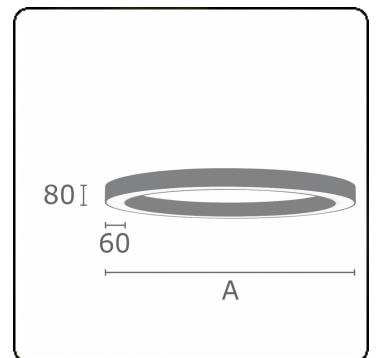

Anilo Direct - satiniert - MO - RAL 9005
05.49006163-9005

Leuchtendaten

Montage	Decke
Lichtaustritt	Direkt
Leuchten Abdeckung	Opale Abdeckung
Schutzgrad	IP 20
Gehäuse	Aluminium
Verarbeitung	RAL 9005 Tiefschwarz
Prüfzeichen	CE, ISO 9001

Lichttechnische Daten

UGR	>19
CIE Fluxcode	47 78 95 100 100

Abmessungen

A	3000 mm
---	---------

Bemerkungen

Deckenleuchte - Direkt - satiniert - MO - RAL 9005

ENERGY

Verrijgbaar op aanvraag.