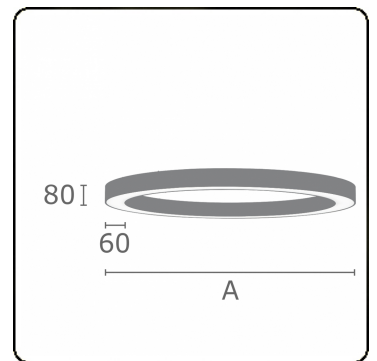

Elektrische Gegevens

Veiligheidsklasse	I
Voeding	230V
Voorschakelapparaat	Stroomvoeding touch-dim

Lampgegevens

Lamptype	LED 3000K
Wattage	112W
Armatuur vermogen	112W
Armatuur lichtstroom	8471
Aantal	1
Levensduur LED module	L80/B10 = 50000h
Kleurtolerantie	MacAdam 3
CRI	>80

Lichttechnische gegevens

UGR	>19
CIE Fluxcode	48 79 96 100 100

Afmetingen

A	2500 mm
---	---------

Opmerkingen

Plafondarmatuur - Direct - satiné - MO - RAL 9005

ENERGY

Verrijgbaar op aanvraag.