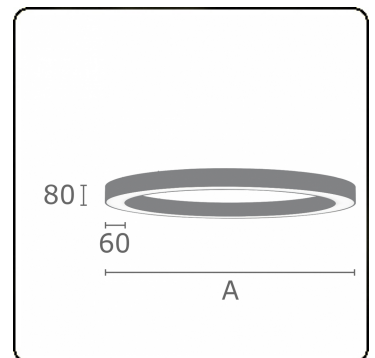

Anilo Direct - satiné - MO - RAL 9005
05.49006144-9005

Armatuurgegevens

Montage	Plafond
Lichtuittreding	Direct
Afscherming	Opale plexi
Beschermingsgraad	IP 20
Behuizing	Aluminium
Afwerking	RAL 9005 Gitzwart
Keurmerken	CE, ISO 9001

Elektrische Gegevens

Veiligheidsklasse	I
Voeding	230V
Voorschakelapparaat	Stroomvoeding touch-dim

Lampgegevens

Lamptype	LED 4000K
Wattage	87W
Armatuur vermogen	87W
Armatuur lichtstroom	6970
Aantal	1
Levensduur LED module	L80/B10 = 50000h
Kleurtolerantie	MacAdam 3
CRI	>80

Lichttechnische gegevens

UGR	>19
CIE Fluxcode	48 79 96 100 100

Afmetingen

A	2000 mm
---	---------

Opmerkingen

Plafondarmatuur - Direct - satiné - MO - RAL 9005

ENERGY

Verrijgbaar op aanvraag.
Disponible sur demande.
Available on request.
Auf Anfrage.