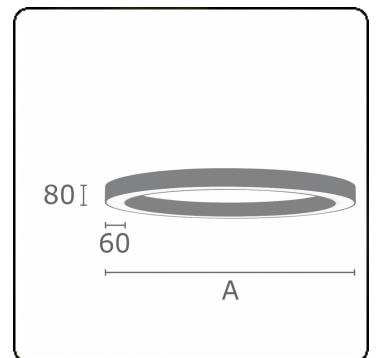

Anilo Direct - satiniert - MO - RAL 9005
05.49006133-9005

Leuchtendaten

Montage	Decke
Lichtaustritt	Direkt
Leuchten Abdeckung	Opale Abdeckung
Schutzgrad	IP 20
Gehäuse	Aluminium
Verarbeitung	RAL 9005 Tiefschwarz
Prüfzeichen	CE, ISO 9001

Lichttechnische Daten

UGR	>19
CIE Fluxcode	47 78 95 100 100

Abmessungen

A	1500 mm
---	---------

Bemerkungen

Deckenleuchte - Direkt - satiniert - MO - RAL 9005

ENERGY

Verrijgbaar op aanvraag.