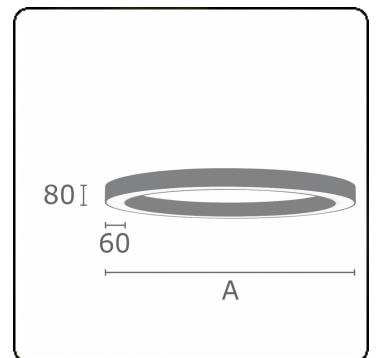

Anilo Direct - satiniert - MO - RAL 9005
05.49006124-9005

Leuchtendaten

Montage	Decke
Lichtaustritt	Direkt
Leuchten Abdeckung	Opale Abdeckung
Schutzgrad	IP 20
Gehäuse	Aluminium
Verarbeitung	RAL 9005 Tiefschwarz
Prüfzeichen	CE, ISO 9001

Lichttechnische Daten

UGR	>19
CIE Fluxcode	47 78 95 100 100

Abmessungen

A	1200 mm
---	---------

Bemerkungen

Deckenleuchte - Direkt - satiniert - MO - RAL 9005

ENERGY

Verrijgbaar op aanvraag.