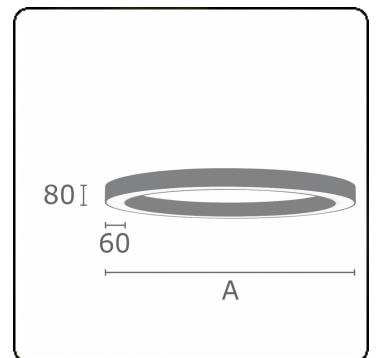

Elektrische Gegevens

Veiligheidsklasse	I
Voeding	230V
Voorschakelapparaat	Stroomvoeding touch-dim

Lampgegevens

Lamptype	LED 3000K
Wattage	39W
Armatuur vermogen	39W
Armatuur lichtstroom	3188
Aantal	1
Levensduur LED module	L80/B10 = 50000h
Kleurtolerantie	MacAdam 3
CRI	>80

Lichttechnische gegevens

UGR	>19
CIE Fluxcode	48 79 96 100 100

Afmetingen

A	900 mm
---	--------

Opmerkingen

Plafondarmatuur - Direct - satiné - MO - RAL 9005

ENERGY

Verrijgbaar op aanvraag.