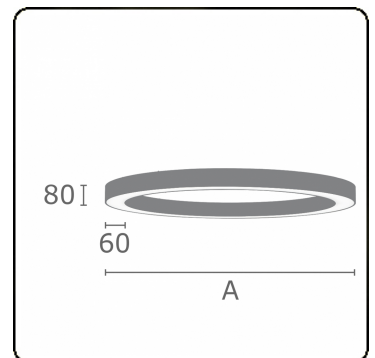

Lichttechnische Daten

UGR	>19
CIE Fluxcode	47 78 95 100 100

Abmessungen

A	4000 mm
---	---------

Bemerkungen

Deckenleuchte - Direkt - satiniert - MO - RAL 9005

ENERGY

Verrijgbaar op aanvraag.