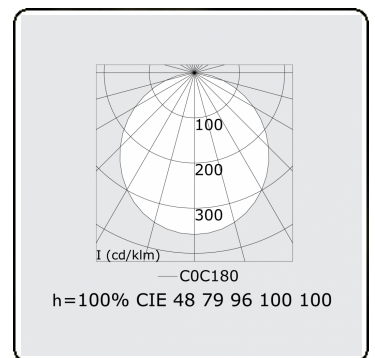

Lichttechnische gegevens

UGR	>19
CIE Fluxcode	48 79 96 100 100

Afmetingen

A	4000 mm
---	---------

Opmerkingen

Plafondarmatuur - Direct - satiné - MO - RAL 9005

ENERGY

Verrijgbaar op aanvraag.