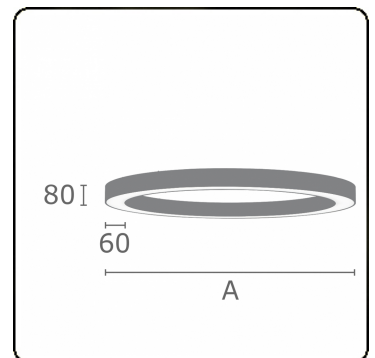

Lichttechnische gegevens

UGR	>19
CIE Fluxcode	48 79 96 100 100

Afmetingen

A	4000 mm
---	---------

Opmerkingen

Plafondarmatuur - Direct - satiné - MO - RAL 9005

ENERGY

Verrijgbaar op aanvraag.