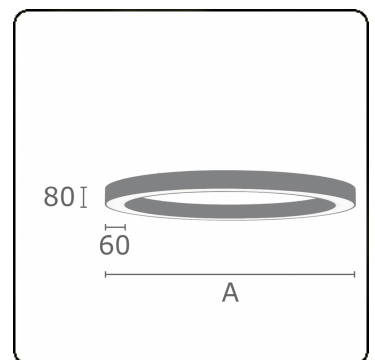

Photometric details

UGR	>19
CIE Fluxcode	47 78 95 100 100

Dimensions

A	1500 mm
---	---------

Remarks

Ceiling luminaire - Direct - satin - MO - RAL 9005

ENERGY

Verrijgbaar op aanvraag.