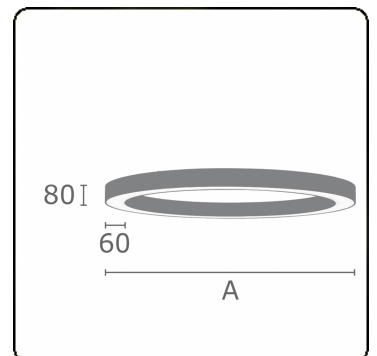

Lichttechnische gegevens

UGR	>19
CIE Fluxcode	48 79 96 100 100

Afmetingen

A	5000 mm
---	---------

Opmerkingen

Plafondarmatuur - Direct - satiné - MO - RAL 9005

ENERGY

Verrijgbaar op aanvraag.