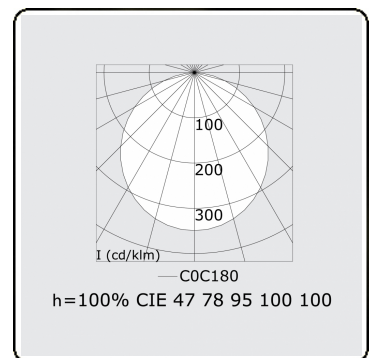

Lichttechnische gegevens

UGR	>19
CIE Fluxcode	48 79 96 100 100

Afmetingen

A	900 mm
---	--------

Opmerkingen

Plafondarmatuur - Direct - satiné - MO - RAL 9005

ENERGY

Verrijgbaar op aanvraag.