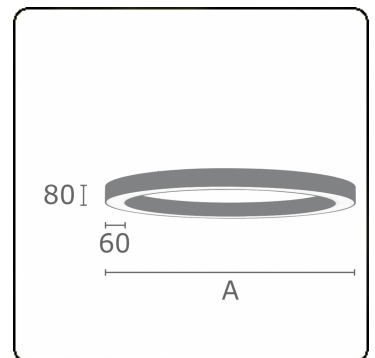

**Lichttechnische Daten**

UGR	>19
CIE Fluxcode	47 78 95 100 100

**Abmessungen**

A	4000 mm
---	---------

**Bemerkungen**

Deckenleuchte - Direkt - satiniert - MO - RAL 9005

**ENERGY**

Verrijgbaar op aanvraag.