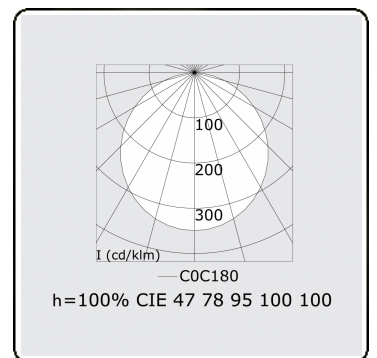

Photometric details

UGR	>19
CIE Fluxcode	47 78 95 100 100

Dimensions

A	900 mm
---	--------

Remarks

Ceiling luminaire - Direct - satin - MO - RAL 9005

ENERGY

Verrijgbaar op aanvraag.