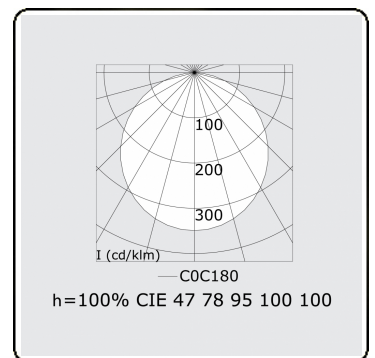

Lichttechnische gegevens

UGR	>19
CIE Fluxcode	48 79 96 100 100

Afmetingen

A	600 mm
---	--------

Opmerkingen

Plafondarmatuur - Direct - satiné - MO - RAL 9005

ENERGY

Verrijgbaar op aanvraag.