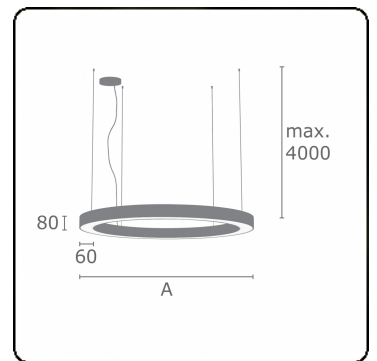

Anilo Direct - satiné - MO - RAL 9005  
04.49006194-9005

**Armatuurgegevens**

Montage	Gependeld
Lichtuittreding	Direct
Afscherming	Opale plexi
Beschermingsgraad	IP 20
Behuizing	Aluminium
Afwerking	RAL 9005 Gitzwart
Keurmerken	CE, ISO 9001

**Elektrische Gegevens**

Veiligheidsklasse	I
Voeding	230V
Voorschakelapparaat	Stroomvoeding touch-dim

**Lampgegevens**

Lamptype	LED 4000K
Wattage	272W
Armatuur vermogen	272W
Armatuur lichtstroom	22310
Aantal	1
Levensduur LED module	L80/B10 = 50000h
Kleurtolerantie	MacAdam 3
CRI	>80

**Lichttechnische gegevens**

UGR	>19
CIE Fluxcode	48 79 96 100 100

**Afmetingen**

A	6000 mm
---	---------

**Opmerkingen**

Pendelarmatuur - Direct - satiné - MO - RAL 9005

**ENERGY**

Verrijgbaar op aanvraag.