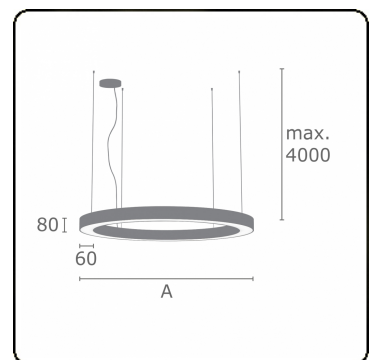

Elektrische Gegevens

Veiligheidsklasse	I
Voeding	230V
Voorschakelapparaat	Stroomvoeding touch-dim

Lampgegevens

Lamptype	LED 3000K
Wattage	272W
Armatuur vermogen	272W
Armatuur lichtstroom	20860
Aantal	1
Levensduur LED module	L80/B10 = 50000h
Kleurtolerantie	MacAdam 3
CRI	>80

Lichttechnische gegevens

UGR	>19
CIE Fluxcode	48 79 96 100 100

Afmetingen

A	6000 mm
---	---------

Opmerkingen

Pendelarmatuur - Direct - satiné - MO - RAL 9005

ENERGY

Verrijgbaar op aanvraag.