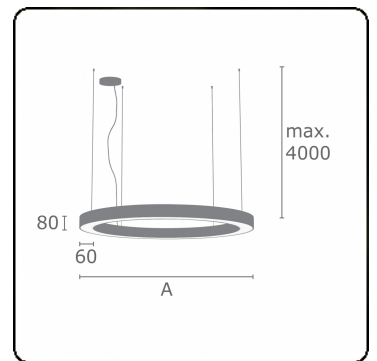

Anilo Direct - satiné - MO - RAL 9005
04.49006183-9005

Armatuurgegevens

Montage	Gependeld
Lichtuittreding	Direct
Afscherming	Opale plexi
Beschermingsgraad	IP 20
Behuizing	Aluminium
Afwerking	RAL 9005 Gitzwart
Keurmerken	CE, ISO 9001

Elektrische Gegevens

Veiligheidsklasse	I
Voeding	230V
Voorschakelapparaat	Stroomvoeding touch-dim

Lampgegevens

Lamptype	LED 3000K
Wattage	221W
Armatuur vermogen	221W
Armatuur lichtstroom	16952
Aantal	1
Levensduur LED module	L80/B10 = 50000h
Kleurtolerantie	MacAdam 3
CRI	>80

Lichttechnische gegevens

UGR	>19
CIE Fluxcode	48 79 96 100 100

Afmetingen

A	5000 mm
---	---------

Opmerkingen

Pendelarmatuur - Direct - satiné - MO - RAL 9005

ENERGY

Verrijgbaar op aanvraag.