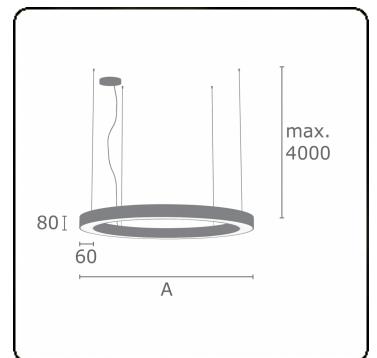

Anilo Direct - satiniert - MO - RAL 9005
04.49006174-9005

Leuchtendaten

Montage	Gependelt
Lichtaustritt	Direkt
Leuchten Abdeckung	Opale Abdeckung
Schutzgrad	IP 20
Gehäuse	Aluminium
Verarbeitung	RAL 9005 Tiefschwarz
Prüfzeichen	CE, ISO 9001

Lichttechnische Daten

UGR	>19
CIE Fluxcode	47 78 95 100 100

Abmessungen

A	4000 mm
---	---------

Bemerkungen

Pendelleuchte - Direkt - satiniert - MO - RAL 9005

ENERGY

Verrijgbaar op aanvraag.