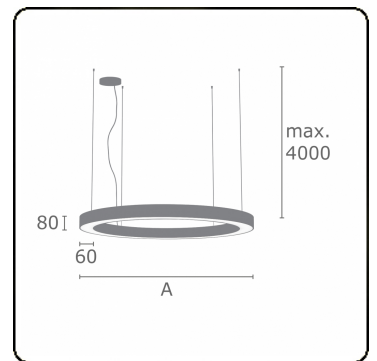

Anilo Direct - satiné - MO - RAL 9005
04.49006174-9005

Armatuurgegevens

Montage	Gependeld
Lichtuittreding	Direct
Afscherming	Opale plexi
Beschermingsgraad	IP 20
Behuizing	Aluminium
Afwerking	RAL 9005 Gitzwart
Keurmerken	CE, ISO 9001

Elektrische Gegevens

Veiligheidsklasse	I
Voeding	230V
Voorschakelapparaat	Stroomvoeding touch-dim

Lampgegevens

Lamptype	LED 4000K
Wattage	171W
Armatuur vermogen	171W
Armatuur lichtstroom	13950
Aantal	1
Levensduur LED module	L80/B10 = 50000h
Kleurtolerantie	MacAdam 3
CRI	>80

Lichttechnische gegevens

UGR	>19
CIE Fluxcode	48 79 96 100 100

Afmetingen

A	4000 mm
---	---------

Opmerkingen

Pendelarmatuur - Direct - satiné - MO - RAL 9005

ENERGY

Verrijgbaar op aanvraag.