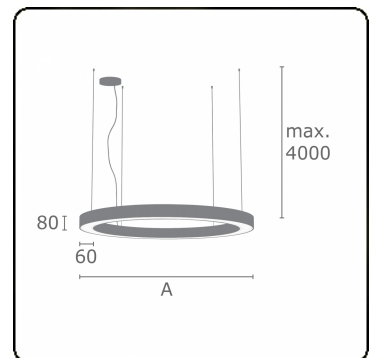

Anilo Direct - satiniert - MO - RAL 9005  
04.49006173-9005

**Leuchtendaten**

Montage	Gependelt
Lichtaustritt	Direkt
Leuchten Abdeckung	Opale Abdeckung
Schutzgrad	IP 20
Gehäuse	Aluminium
Verarbeitung	RAL 9005 Tiefschwarz
Prüfzeichen	CE, ISO 9001

**Elektrische Eigenschaften**

Schutzklasse	I
Einspeisung	230V
Vorschaltgerät	Einspeisung touch-dim

**Lampeneigenschaften**

Lamptyp	LED 3000K
Wattleistung	171W
Lichtleistung Leuchte	171W
Leuchtenlichtstrom	13043
Anzahl	1
Lebensdauer LED Modul	L80/B10 = 50000h
Farbtoleranz	MacAdam 3
CRI	>80

**Lichttechnische Daten**

UGR	>19
CIE Fluxcode	47 78 95 100 100

**Abmessungen**

A	4000 mm
---	---------

**Bemerkungen**

Pendelleuchte - Direkt - satiniert - MO - RAL 9005

**ENERGY**

Verkrijgbaar op aanvraag.