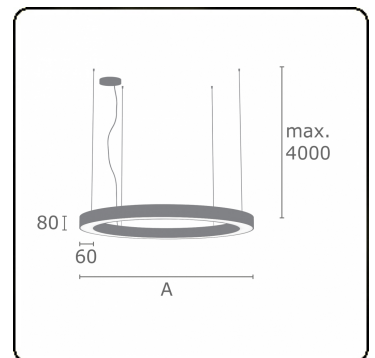

Anilo Direct - satiniert - MO - RAL 9005  
04.49006163-9005

**Leuchtendaten**

Montage	Gependelt
Lichtaustritt	Direkt
Leuchten Abdeckung	Opale Abdeckung
Schutzgrad	IP 20
Gehäuse	Aluminium
Verarbeitung	RAL 9005 Tiefschwarz
Prüfzeichen	CE, ISO 9001

**Elektrische Eigenschaften**

Schutzklasse	I
Einspeisung	230V
Vorschaltgerät	Einspeisung touch-dim

**Lampeneigenschaften**

Lamptyp	LED 3000K
Wattleistung	137W
Lichtleistung Leuchte	137W
Leuchtenlichtstrom	10435
Anzahl	1
Lebensdauer LED Modul	L80/B10 = 50000h
Farbtoleranz	MacAdam 3
CRI	>80

**Lichttechnische Daten**

UGR	>19
CIE Fluxcode	47 78 95 100 100

**Abmessungen**

A	3000 mm
---	---------

**Bemerkungen**

Pendelleuchte - Direkt - satiniert - MO - RAL 9005

**ENERGY**

Verrijgbaar op aanvraag.