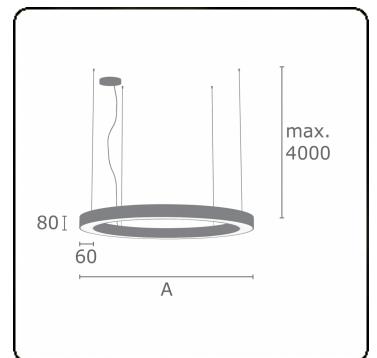

Anilo Direct - satiné - MO - RAL 9005
04.49006163-9005

Armatuurgegevens

Montage	Gependeld
Lichtuittreding	Direct
Afscherming	Opale plexi
Beschermingsgraad	IP 20
Behuizing	Aluminium
Afwerking	RAL 9005 Gitzwart
Keurmerken	CE, ISO 9001

Elektrische Gegevens

Veiligheidsklasse	I
Voeding	230V
Voorschakelapparaat	Stroomvoeding touch-dim

Lampgegevens

Lamptype	LED 3000K
Wattage	137W
Armatuur vermogen	137W
Armatuur lichtstroom	10435
Aantal	1
Levensduur LED module	L80/B10 = 50000h
Kleurtolerantie	MacAdam 3
CRI	>80

Lichttechnische gegevens

UGR	>19
CIE Fluxcode	48 79 96 100 100

Afmetingen

A	3000 mm
---	---------

Opmerkingen

Pendelarmatuur - Direct - satiné - MO - RAL 9005

ENERGY

Verrijgbaar op aanvraag.