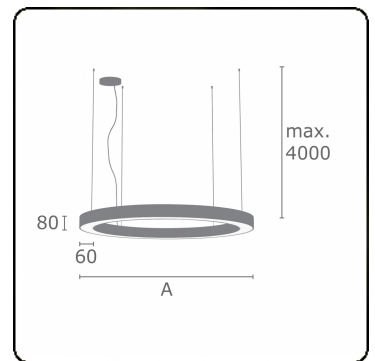

Anilo Direct - satiné - MO - RAL 9005
04.49006154-9005

Armatuurgegevens

Montage	Gependeld
Lichtuittreding	Direct
Afscherming	Opale plexi
Beschermingsgraad	IP 20
Behuizing	Aluminium
Afwerking	RAL 9005 Gitzwart
Keurmerken	CE, ISO 9001

Elektrische Gegevens

Veiligheidsklasse	I
Voeding	230V
Voorschakelapparaat	Stroomvoeding touch-dim

Lampgegevens

Lamptype	LED 4000K
Wattage	112W
Armatuur vermogen	112W
Armatuur lichtstroom	9060
Aantal	1
Levensduur LED module	L80/B10 = 50000h
Kleurtolerantie	MacAdam 3
CRI	>80

Lichttechnische gegevens

UGR	>19
CIE Fluxcode	48 79 96 100 100

Afmetingen

A	2500 mm
---	---------

Opmerkingen

Pendelarmatuur - Direct - satiné - MO - RAL 9005

ENERGY

Verkrijgbaar op aanvraag.