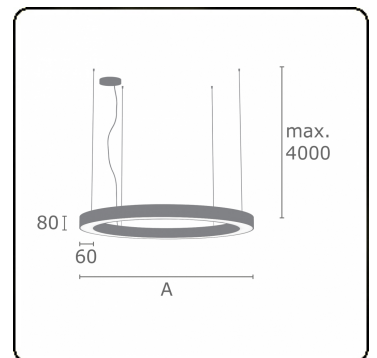

Anilo Direct - satiniert - MO - RAL 9005
04.49006153-9005

Leuchtendaten

Montage	Gependelt
Lichtaustritt	Direkt
Leuchten Abdeckung	Opale Abdeckung
Schutzgrad	IP 20
Gehäuse	Aluminium
Verarbeitung	RAL 9005 Tiefschwarz
Prüfzeichen	CE, ISO 9001

Lichttechnische Daten

UGR	>19
CIE Fluxcode	47 78 95 100 100

Abmessungen

A	2500 mm
---	---------

Bemerkungen

Pendelleuchte - Direkt - satiniert - MO - RAL 9005

ENERGY

Verrijgbaar op aanvraag.