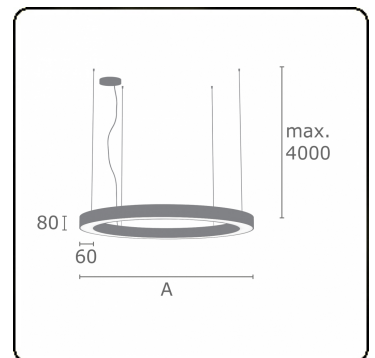

Anilo Direct - satiniert - MO - RAL 9005  
04.49006144-9005

**Leuchtendaten**

Montage	Gependelt
Lichtaustritt	Direkt
Leuchten Abdeckung	Opale Abdeckung
Schutzgrad	IP 20
Gehäuse	Aluminium
Verarbeitung	RAL 9005 Tiefschwarz
Prüfzeichen	CE, ISO 9001

**Elektrische Eigenschaften**

Schutzklasse	I
Einspeisung	230V
Vorschaltgerät	Einspeisung touch-dim

**Lampeneigenschaften**

Lamptyp	LED 4000K
Wattleistung	87W
Lichtleistung Leuchte	87W
Leuchtenlichtstrom	6970
Anzahl	1
Lebensdauer LED Modul	L80/B10 = 50000h
Farbtoleranz	MacAdam 3
CRI	>80

**Lichttechnische Daten**

UGR	>19
CIE Fluxcode	47 78 95 100 100

**Abmessungen**

A	2000 mm
---	---------

**Bemerkungen**

Pendelleuchte - Direkt - satiniert - MO - RAL 9005

**ENERGY**

Verrijgbaar op aanvraag.