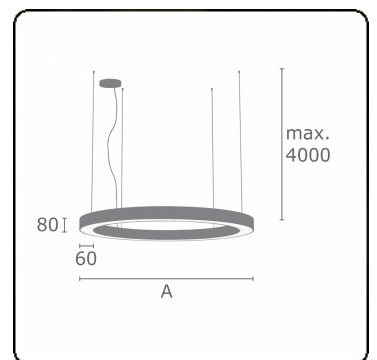

**Elektrische Gegevens**

Veiligheidsklasse	I
Voeding	230V
Voorschakelapparaat	Stroomvoeding touch-dim

**Lampgegevens**

Lamptype	LED 4000K
Wattage	87W
Armatuur vermogen	87W
Armatuur lichtstroom	6970
Aantal	1
Levensduur LED module	L80/B10 = 50000h
Kleurtolerantie	MacAdam 3
CRI	>80

**Lichttechnische gegevens**

UGR	>19
CIE Fluxcode	48 79 96 100 100

**Afmetingen**

A	2000 mm
---	---------

**Opmerkingen**

Pendelarmatuur - Direct - satiné - MO - RAL 9005

**ENERGY**

Verrijgbaar op aanvraag.