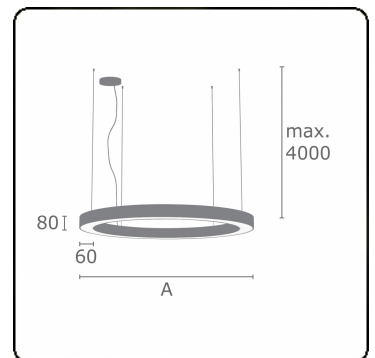

Anilo Direct - satiniert - MO - RAL 9005  
04.49006143-9005

**Leuchtendaten**

Montage	Gependelt
Lichtaustritt	Direkt
Leuchten Abdeckung	Opale Abdeckung
Schutzgrad	IP 20
Gehäuse	Aluminium
Verarbeitung	RAL 9005 Tiefschwarz
Prüfzeichen	CE, ISO 9001

**Elektrische Eigenschaften**

Schutzklasse	I
Einspeisung	230V
Vorschaltgerät	Einspeisung touch-dim

**Lampeneigenschaften**

Lamptyp	LED 3000K
Wattleistung	87W
Lichtleistung Leuchte	87W
Leuchtenlichtstrom	6517
Anzahl	1
Lebensdauer LED Modul	L80/B10 = 50000h
Farbtoleranz	MacAdam 3
CRI	>80

**Lichttechnische Daten**

UGR	>19
CIE Fluxcode	47 78 95 100 100

**Abmessungen**

A	2000 mm
---	---------

**Bemerkungen**

Pendelleuchte - Direkt - satiniert - MO - RAL 9005

**ENERGY**

Verrijgbaar op aanvraag.