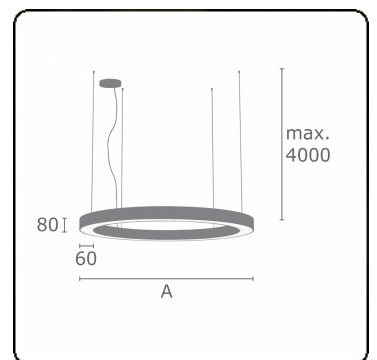

Anilo Direct - satiné - MO - RAL 9005
04.49006143-9005

Armatuurgegevens

Montage	Gependeld
Lichtuittreding	Direct
Afscherming	Opale plexi
Beschermingsgraad	IP 20
Behuizing	Aluminium
Afwerking	RAL 9005 Gitzwart
Keurmerken	CE, ISO 9001

Elektrische Gegevens

Veiligheidsklasse	I
Voeding	230V
Voorschakelapparaat	Stroomvoeding touch-dim

Lampgegevens

Lamptype	LED 3000K
Wattage	87W
Armatuur vermogen	87W
Armatuur lichtstroom	6517
Aantal	1
Levensduur LED module	L80/B10 = 50000h
Kleurtolerantie	MacAdam 3
CRI	>80

Lichttechnische gegevens

UGR	>19
CIE Fluxcode	48 79 96 100 100

Afmetingen

A	2000 mm

Opmerkingen

Pendelarmatuur - Direct - satiné - MO - RAL 9005

ENERGY

Verrijgbaar op aanvraag.

Disponible sur demande.

Available on request.

Auf Anfrage.

WXYZ
kWh/1000h

MULTILINE®

2019/2015