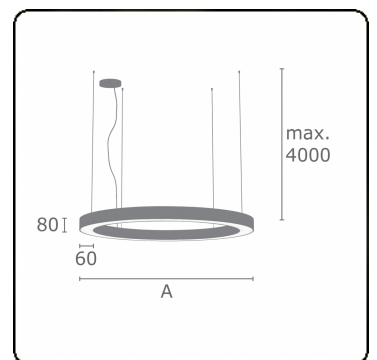

Lichttechnische gegevens

UGR	>19
CIE Fluxcode	48 79 96 100 100

Afmetingen

A	1500 mm
---	---------

Opmerkingen

Pendelarmatuur - Direct - satiné - MO - RAL 9005

ENERGY

Verrijgbaar op aanvraag.