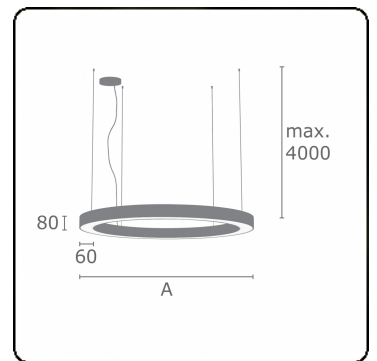

Anilo Direct - satiniert - MO - RAL 9005  
04.49006133-9005

**Leuchtendaten**

Montage	Gependelt
Lichtaustritt	Direkt
Leuchten Abdeckung	Opale Abdeckung
Schutzgrad	IP 20
Gehäuse	Aluminium
Verarbeitung	RAL 9005 Tiefschwarz
Prüfzeichen	CE, ISO 9001

**Elektrische Eigenschaften**

Schutzklasse	I
Einspeisung	230V
Vorschaltgerät	Einspeisung touch-dim

**Lampeneigenschaften**

Lamptyp	LED 3000K
Wattleistung	66W
Lichtleistung Leuchte	66W
Leuchtenlichtstrom	5507
Anzahl	1
Lebensdauer LED Modul	L80/B10 = 50000h
Farbtoleranz	MacAdam 3
CRI	>80

**Lichttechnische Daten**

UGR	>19
CIE Fluxcode	47 78 95 100 100

**Abmessungen**

A	1500 mm
---	---------

**Bemerkungen**

Pendelleuchte - Direkt - satiniert - MO - RAL 9005

**ENERGY**

Verrijgbaar op aanvraag.