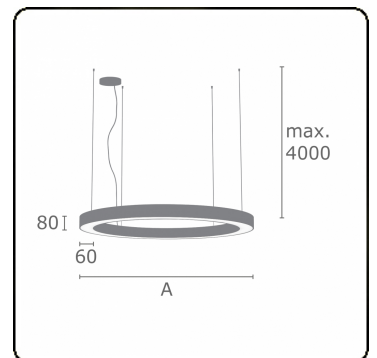

**Lichttechnische gegevens**

UGR	>19
CIE Fluxcode	48 79 96 100 100

**Afmetingen**

A	1500 mm
---	---------

**Opmerkingen**

Pendelarmatuur - Direct - satiné - MO - RAL 9005

**ENERGY**

Verrijgbaar op aanvraag.