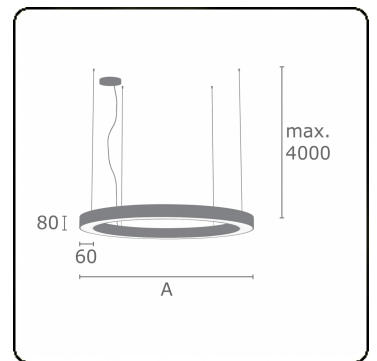

Elektrische Gegevens

Veiligheidsklasse	I
Voeding	230V
Voorschakelapparaat	Stroomvoeding touch-dim

Lampgegevens

Lamptype	LED 4000K
Wattage	50W
Armatuur vermogen	50W
Armatuur lichtstroom	4420
Aantal	1
Levensduur LED module	L80/B10 = 50000h
Kleurtolerantie	MacAdam 3
CRI	>80

Lichttechnische gegevens

UGR	>19
CIE Fluxcode	48 79 96 100 100

Afmetingen

A	1200 mm
---	---------

Opmerkingen

Pendelarmatuur - Direct - satiné - MO - RAL 9005

ENERGY

Verrijgbaar op aanvraag.